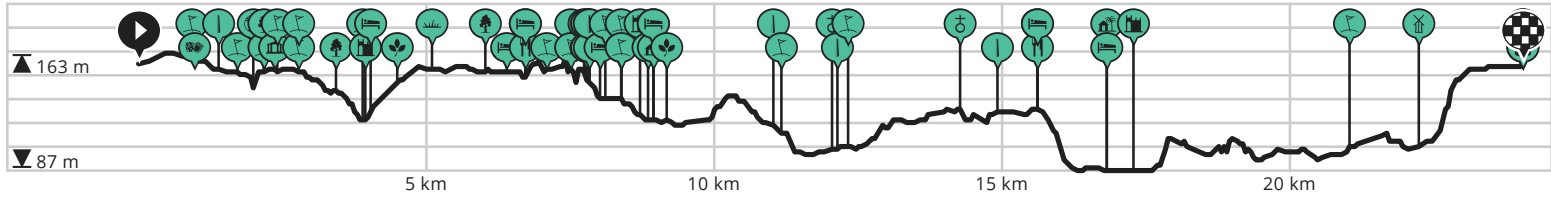

Fietsroute - Kerkrade - Park Gravenroderoute

Door Visit Zuid-Limburg

Lengte: 24.01 km
Stijging: 216 m
Moeilijkheidsgraad: 5/10

Rolduckerstraat, Kerkrade, Nederland
Rolduckerstraat, Kerkrade, Nederland

Bekijk op mobiel