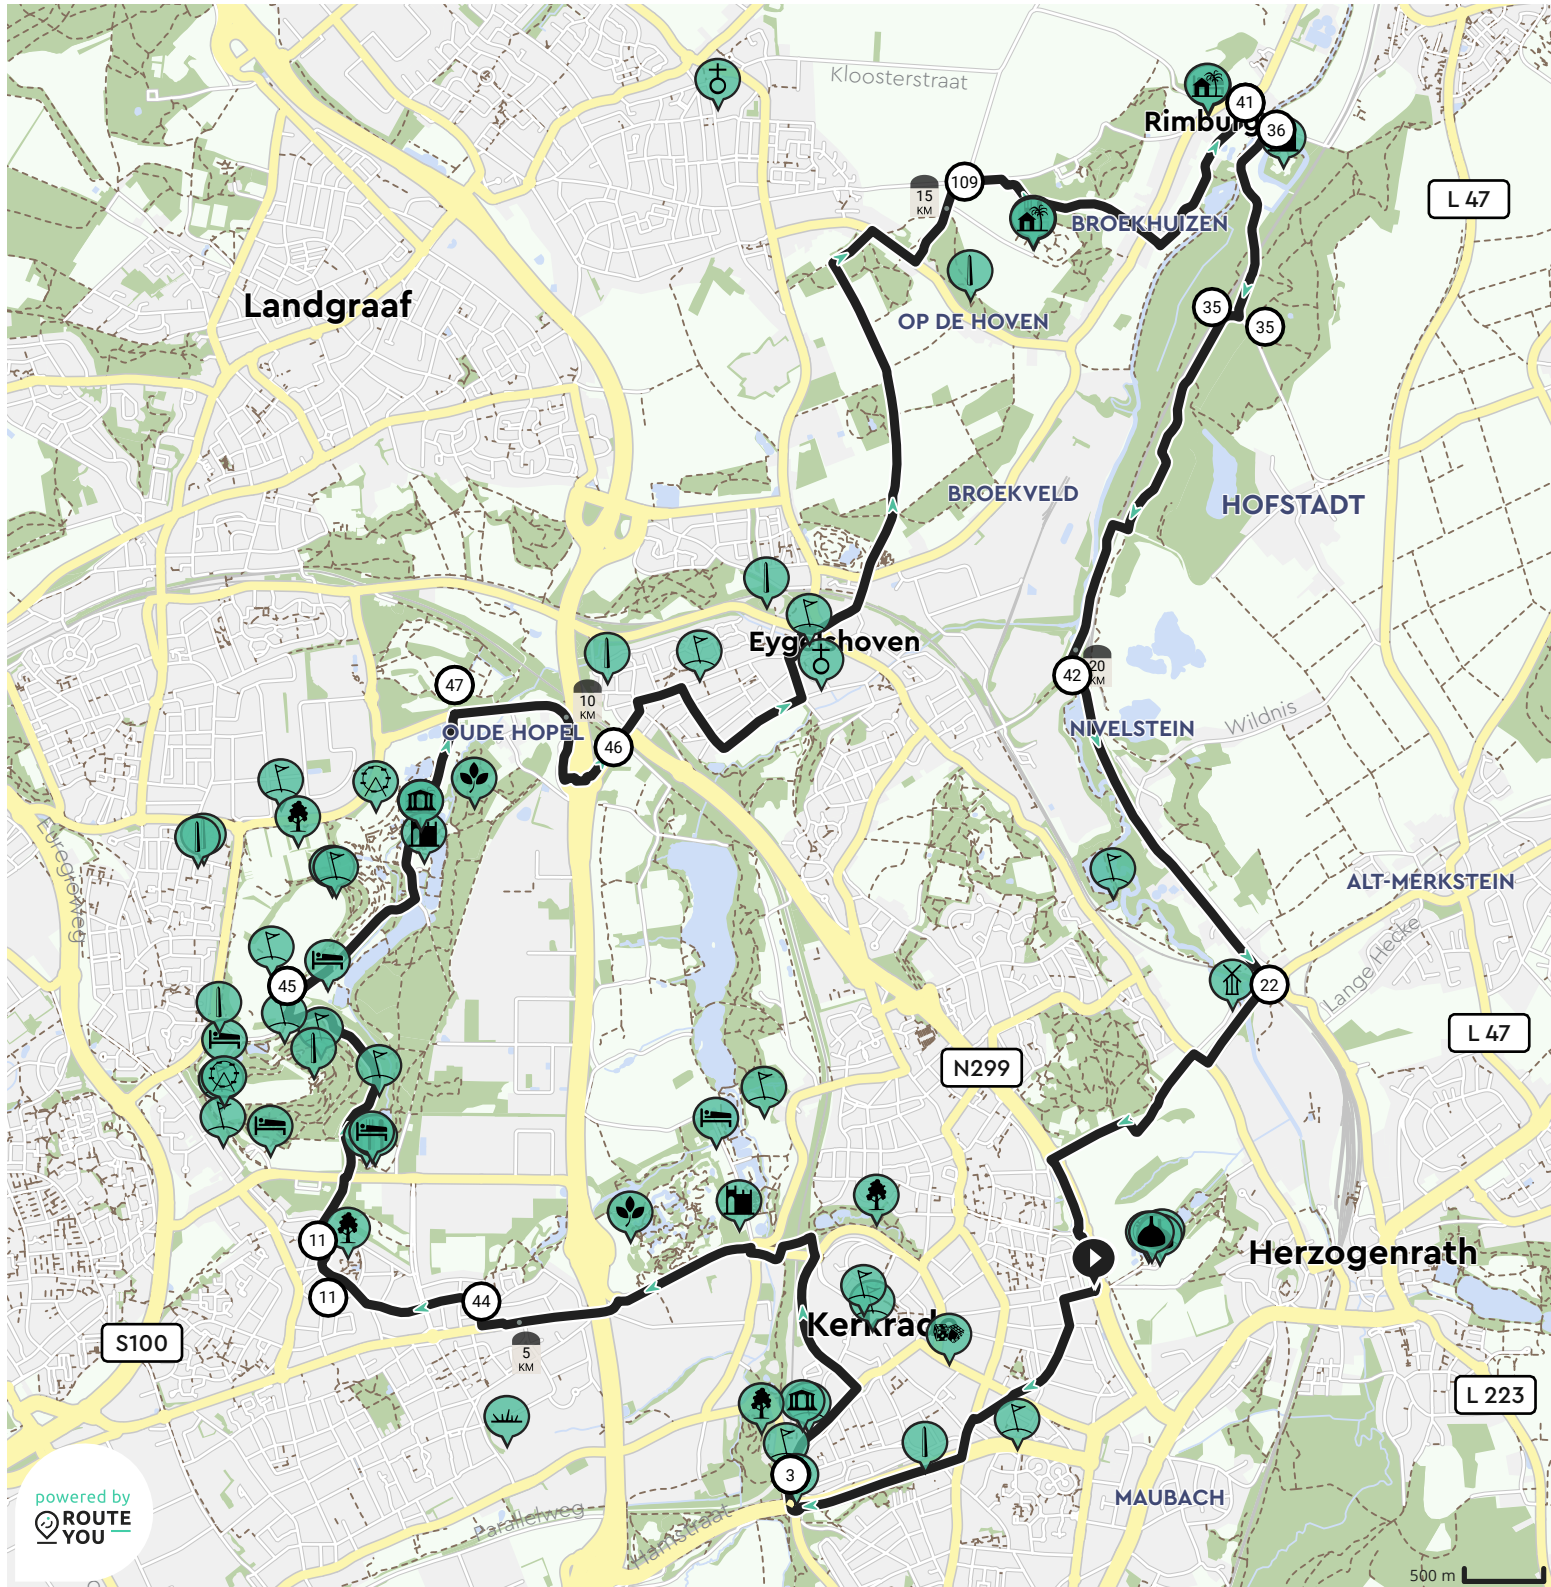

Fietsroute - Kerkrade - Park Gravenroderoute

Door Visit Zuid-Limburg

Lengte: 24.01 km
Stijging: 216 m
Moeilijkheidsgraad: 5/10

Rolduckerstraat, Kerkrade, Nederland
Rolduckerstraat, Kerkrade, Nederland

Bekijk op mobiel

powered by
ROUTE YOU

Map Data: © OpenStreetMap Contributors; Cartography: © RouteYou

Ontdek nog véél meer routes
op [visitzuidlimburg.nl/routes](https://www.visitzuidlimburg.nl/routes)

Volg ons via [@visitzuidlimburg](https://twitter.com/visitzuidlimburg)
en deel jouw mooiste routes
met [#visitzuidlimburg](https://twitter.com/visitzuidlimburg)

 **Visit Zuid-Limburg**